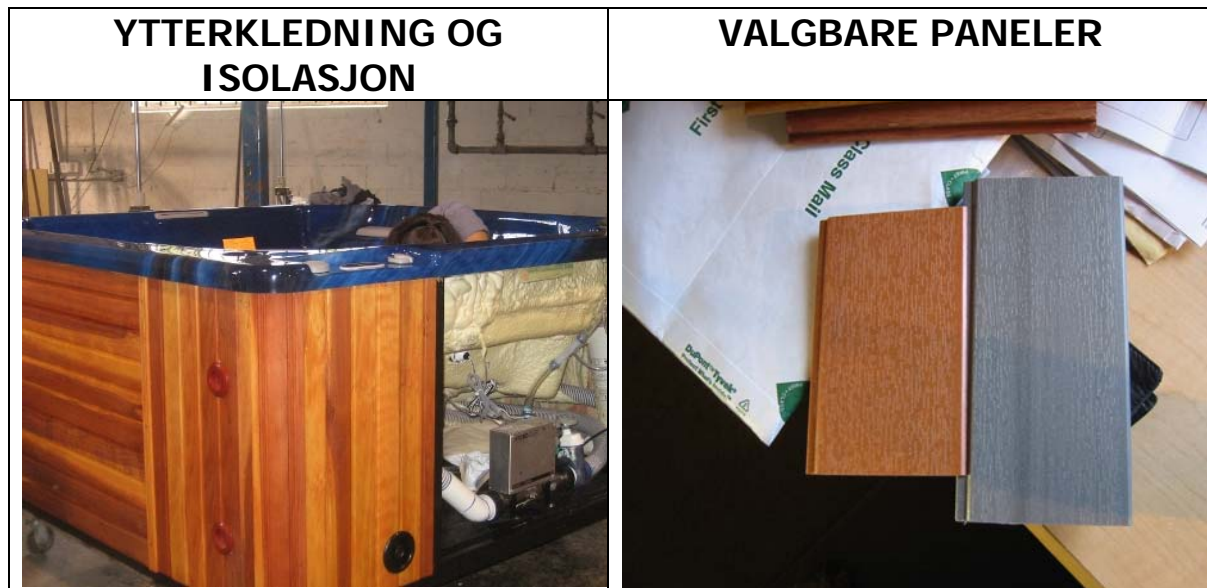

Boblebad, innendørs, utendørs - vinterisolerte

Cayman Spas

- [Elite Series](#)
- [Island Series](#)

Be om et godt tilbud!

Leveringstid ca. 2 mnd. fra bestilling

- 100 % fullisolerte utendørs boblebad
- en mengde forskjellige utførelser og størrelser
- fra 1 – til 3 motorer som driver inntil 37 dyser
- holder 40 °C vanntemperatur ved utetemperatur – 25 °C
- forskjellige utvendige kledninger (Redwood, kunstfiber)